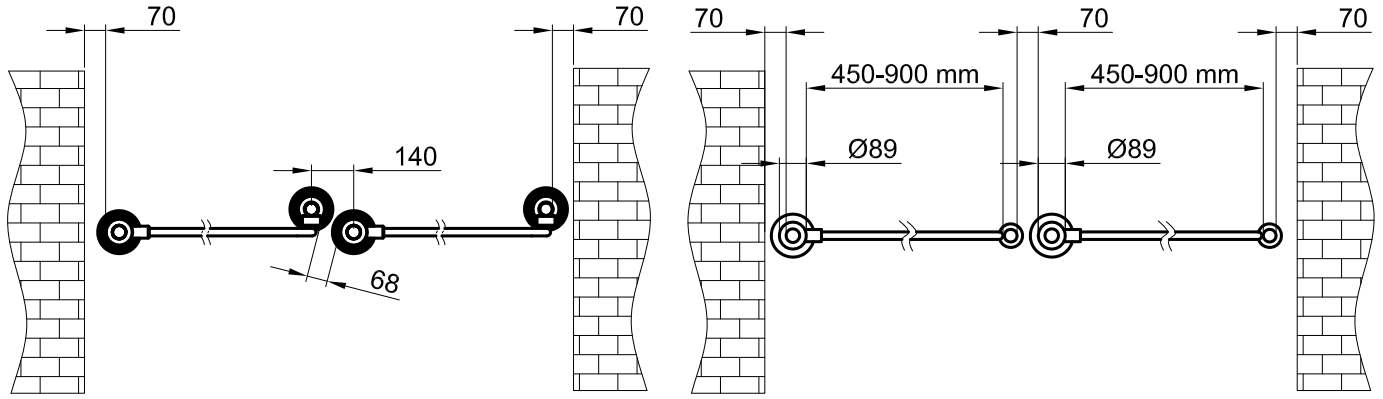

SWG 101 (MANYETİK)

SWG 101 (MANUEL)

Aksi belirtilmedikçe tüm ölçüler "mm" dir.

/ All dimensions are in "mm" unless otherwise specified

Tasarım ve ölçüler haber vermeksizin değiştirilebilir. / Design and dimensions may change without notice.

ÜRÜN ADI / PRODUCT NAME

ÇİZİM TARİHİ / CREATED ON

SWG 101

SERBEST GEÇİŞ TURNİKESİ / FREE PASSAGE TURNSTILE

18.02.2017