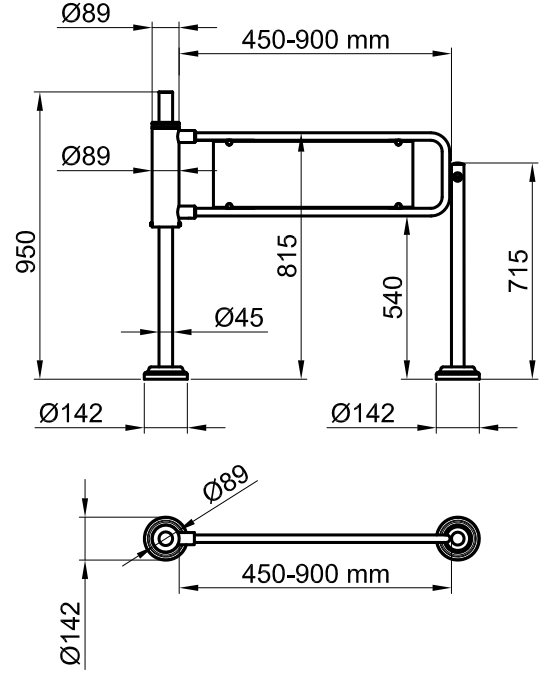

SWG 101 (MANYETİK)

SWG 101 (MANUEL)

Aksi belirtilmedikçe tüm ölçüler "mm" dir.

/ All dimensions are in "mm" unless otherwise specified

Tasarım ve ölçüler haber vermeksizin değiştirilebilir. / Design and dimensions may change without notice.