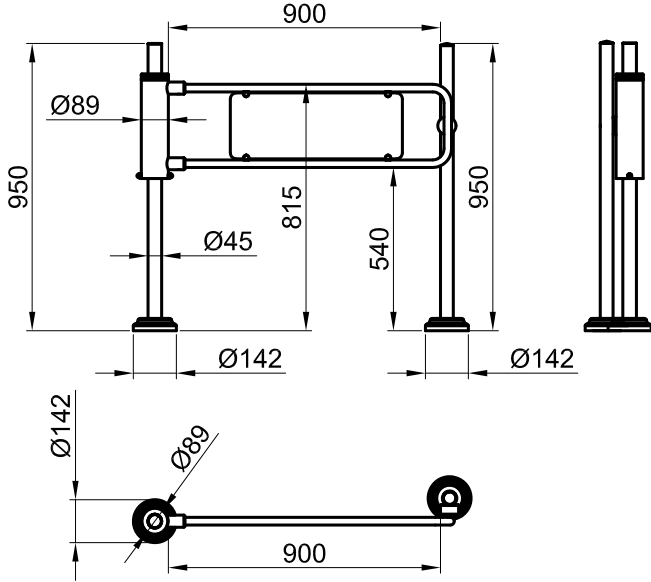

SWG 101 (MANYETİK)

SWG 101 (MANUEL)

Aksi belirtilmedikçe tüm ölçüler "mm" dir.

/ All dimensions are in "mm" unless otherwise specified

Tasarım ve ölçüler haber vermeksizin değiştirilebilir. / Design and dimensions may change without notice.

ÜRÜN ADI / PRODUCT NAME

ÇİZİM TARİHİ / CREATED ON

SWG 101

SERBEST GEÇİŞ TURNİKESİ / FREE PASSAGE TURNSTILE

18.02.2017