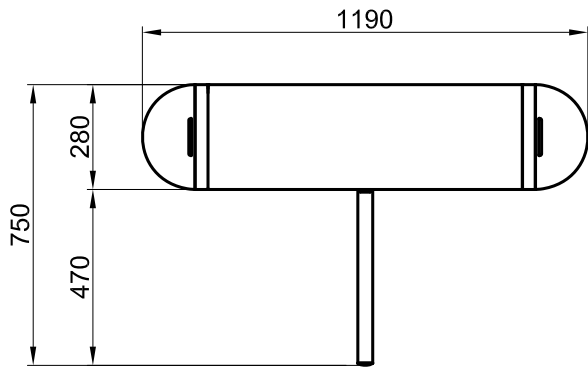

1 2 3 4

A

B

A

B

C

C

D

D

E

E

Aksi belirtilmedikçe tüm ölçüler "mm" dir. / All dimensions are in "mm" unless otherwise specified
Tasarım ve ölçüler haber vermeksizin değiştirilebilir. / Design and dimensions may change without notice.

F

F

ÜRÜN ADI / PRODUCT NAME
TP 300 R
BEL TİPİ TURNİKESİ / TRIPOD

ÇİZİM TARİHİ / CREATED ON
24.04.2017

1

4