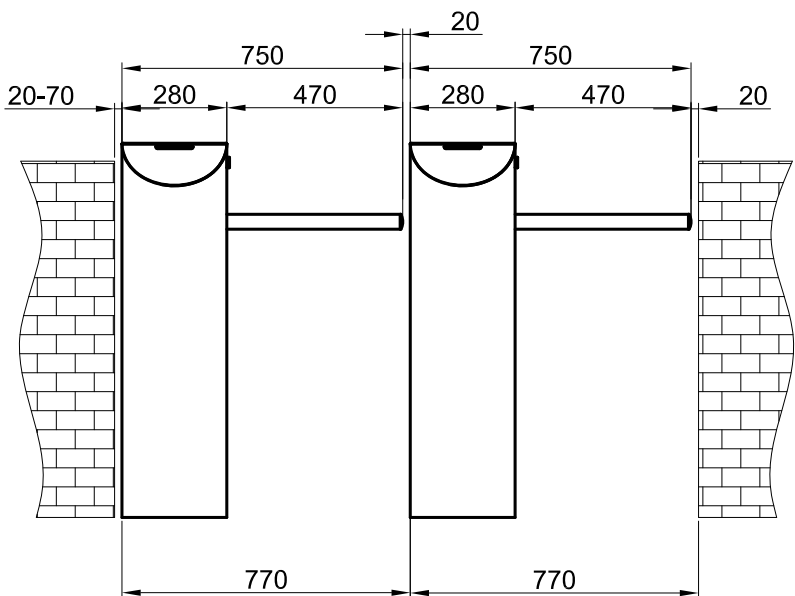

1 2 3 4

A

B

A

B

C

C

D

D

E

E

Aksi belirtilmedikçe tüm ölçüler "mm" dir. / All dimensions are in "mm" unless otherwise specified
Tasarım ve ölçüler haber vermeksizin değiştirilebilir. / Design and dimensions may change without notice.

F

F

ÜRÜN ADI / PRODUCT NAME
TP 300 R
BEL TİPİ TURNİKESİ / TRIPOD

ÇİZİM TARİHİ / CREATED ON
24.04.2017

1

4