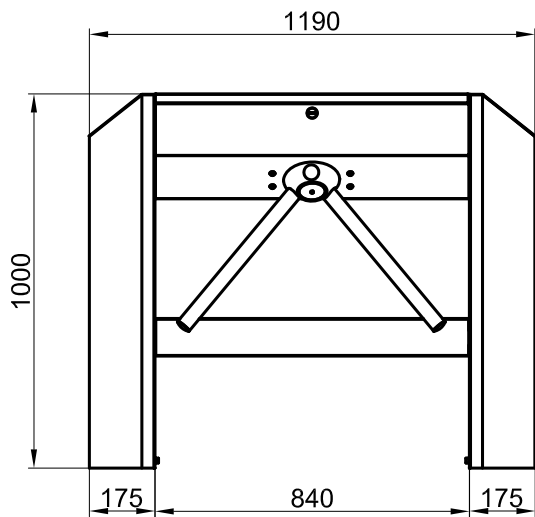

1 2 3 4

A

B

A

B

C

C

D

D

E

E

Aksi belirtilmedikçe tüm ölçüler "mm" dir. / All dimensions are in "mm" unless otherwise specified
Tasarım ve ölçüler haber vermeksizin değiştirilebilir. / Design and dimensions may change without notice.

F

F

ÜRÜN ADI / PRODUCT NAME
TP 300 R
BEL TİPİ TURNİKESİ / TRIPOD

ÇİZİM TARİHİ / CREATED ON
24.04.2017

1

4