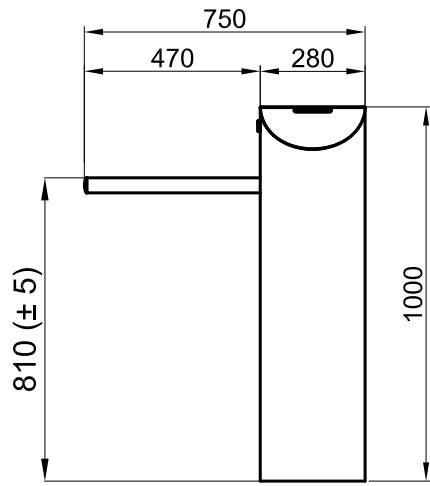

1 2 3 4

A

B

A

B

C

C

D

D

E

E

Aksi belirtilmedikçe tüm ölçüler "mm" dir. / All dimensions are in "mm" unless otherwise specified
Tasarım ve ölçüler haber vermeksizin değiştirilebilir. / Design and dimensions may change without notice.

F

F

ÜRÜN ADI / PRODUCT NAME
TP 300 R
BEL TİPİ TURNİKESİ / TRIPOD

ÇİZİM TARİHİ / CREATED ON
24.04.2017

1

4