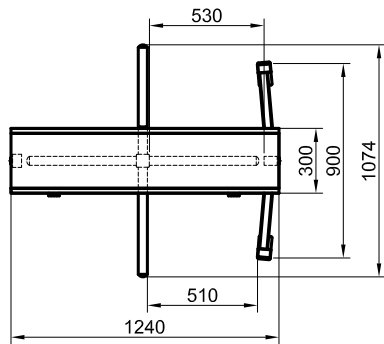

1 2 3 4

A

A

B

B

C

C

D

D

E

E

Aksi belirtilmedikçe tüm ölçüler "mm" dir.

/ All dimensions are in "mm" unless otherwise specified

Tasarım ve ölçüler haber vermeksizin değiştirilebilir. / Design and dimensions may change without notice.

F

F

CAME
ÖZAK

ÜRÜN ADI / PRODUCT NAME

ÇİZİM TARİHİ / CREATED ON

BTC 400 S

BOY TİPİ TURNİKESİ / FULL HEIGHT TURNSTILE

07.05.2021

1

4