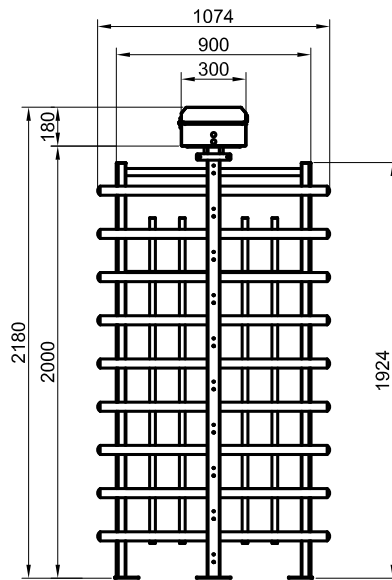

1 2 3 4

A

A

B

B

C

C

D

D

E

E

Aksi belirtilmedikçe tüm ölçüler "mm" dir.

/ All dimensions are in "mm" unless otherwise specified

Tasarım ve ölçüler haber vermeksizin değiştirilebilir. / Design and dimensions may change without notice.

F

F

CAME 
ÖZAK

ÜRÜN ADI / PRODUCT NAME

ÇİZİM TARİHİ / CREATED ON

BTC 400 S

BOY TİPİ TURNİKESİ / FULL HEIGHT TURNSTILE

07.05.2021