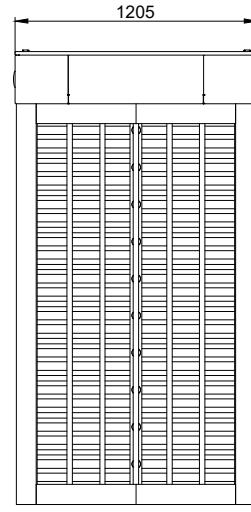

1 2 3 4

A

B

C

D

E

F

Aksi belirtilmedikçe tüm ölçüler "mm" dir.

/ All dimensions are in "mm" unless otherwise specified

Tasarım ve ölçüler haber vermeksizin değiştirilebilir. / Design and dimensions may change without notice.

CAME
ÖZAK

ÜRÜN ADI / PRODUCT NAME

ÇİZİM TARİHİ / CREATED ON