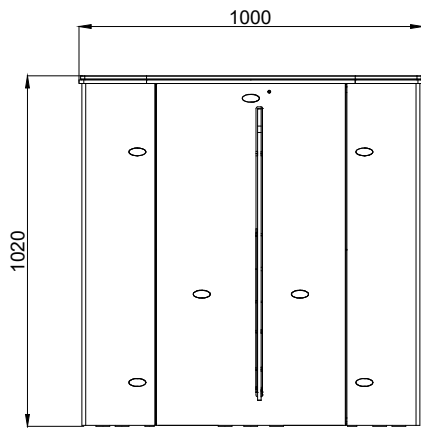

1

2

3

4

A

A

B

B

C

C

D

D

E

E

Aksi belirtilmedikçe tüm ölçüler "mm" dir.

/ All dimensions are in "mm" unless otherwise specified

Tasarım ve ölçüler haber vermeksizin değiştirilebilir. / Design and dimensions may change without notice.

F

F

CAME 
ÖZAK

ÜRÜN ADI / PRODUCT NAME

ÇİZİM TARİHİ / CREATED ON

HG 02 EU SINGLE
HIZLI GEÇİŞ TURNİKESİ / SPEED GATES