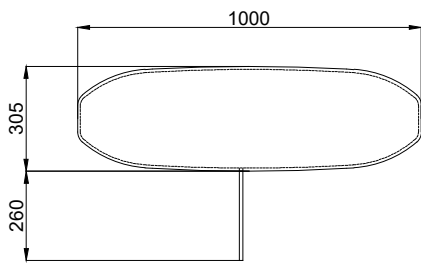

1

2

3

4

A

A

B

B

C

C

D

D

E

E

Aksi belirtilmedikçe tüm ölçüler "mm" dir.

/ All dimensions are in "mm" unless otherwise specified

Tasarım ve ölçüler haber vermeksizin değiştirilebilir. / Design and dimensions may change without notice.

F

F

CAME 
ÖZAK

ÜRÜN ADI / PRODUCT NAME

ÇİZİM TARİHİ / CREATED ON

HG 02 EU SINGLE
HIZLI GEÇİŞ TURNİKESİ / SPEED GATES