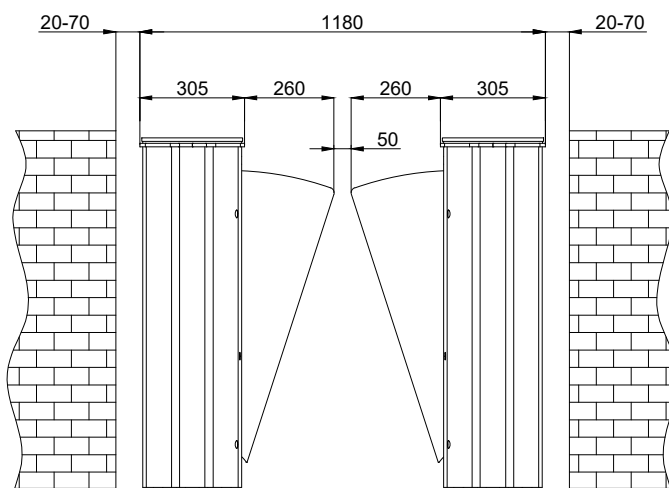

C

C

D

D

E

E

Aksi belirtilmedikçe tüm ölçüler "mm" dir.

/ All dimensions are in "mm" unless otherwise specified

Tasarım ve ölçüler haber vermeksizin değiştirilebilir. / Design and dimensions may change without notice.

F

F

CAME 
ÖZAK

ÜRÜN ADI / PRODUCT NAME

ÇİZİM TARİHİ / CREATED ON

HG 02 EU SINGLE
HIZLI GEÇİŞ TURNİKESİ / SPEED GATES