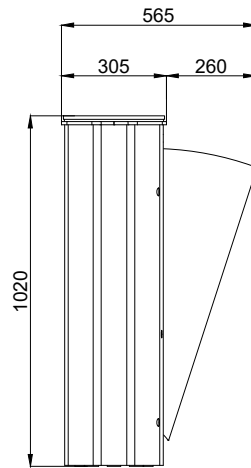

1

2

3

4

A

A

B

B

C

C

D

D

E

E

Aksi belirtilmedikçe tüm ölçüler "mm" dir.

/ All dimensions are in "mm" unless otherwise specified

Tasarım ve ölçüler haber vermeksizin değiştirilebilir. / Design and dimensions may change without notice.

F

F

CAME 
ÖZAK

ÜRÜN ADI / PRODUCT NAME

ÇİZİM TARİHİ / CREATED ON

HG 02 EU SINGLE
HIZLI GEÇİŞ TURNİKESİ / SPEED GATES