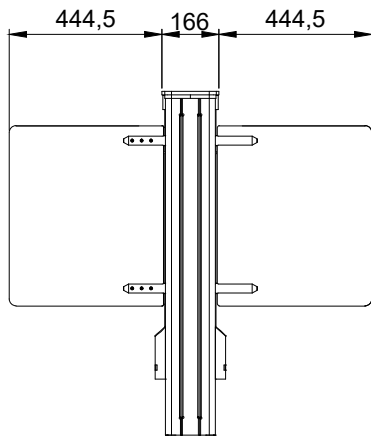

C

C

D

D

E

E

Aksi belirtilmedikçe tüm ölçüler "mm" dir.

/ All dimensions are in "mm" unless otherwise specified

Tasarım ve ölçüler haber vermeksizin değiştirilebilir. / Design and dimensions may change without notice.

CAME 
ÖZAK

ÜRÜN ADI / PRODUCT NAME

ÇİZİM TARİHİ / CREATED ON

PG 03-C 90
HIZLI GEÇİŞ TURNİKESİ / SPEED GATES