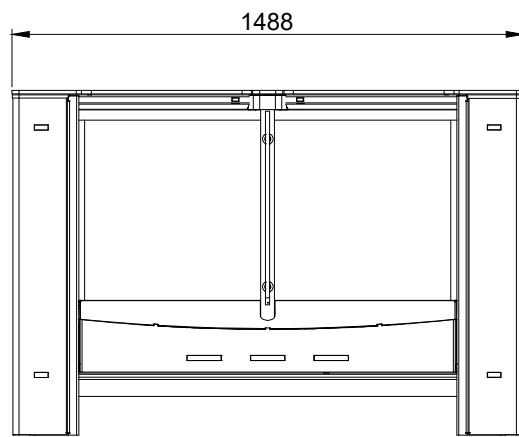

C

C

D

D

E

E

Aksi belirtilmedikçe tüm ölçüler "mm" dir.

/ All dimensions are in "mm" unless otherwise specified

Tasarım ve ölçüler haber vermeksizin değiştirilebilir. / Design and dimensions may change without notice.

CAME 
ÖZAK

ÜRÜN ADI / PRODUCT NAME

ÇİZİM TARİHİ / CREATED ON

PG 03-C 90
HIZLI GEÇİŞ TURNİKESİ / SPEED GATES