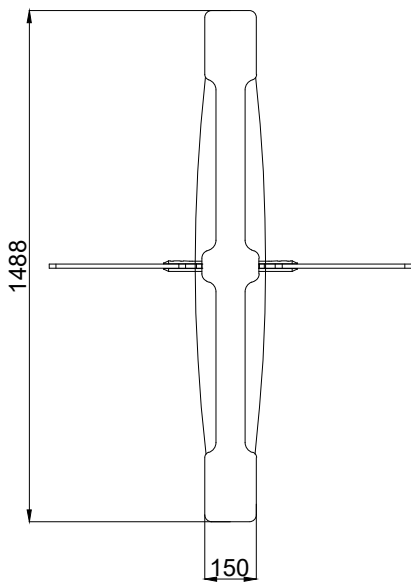

C

C

D

D

E

E

Aksi belirtilmedikçe tüm ölçüler "mm" dir.

/ All dimensions are in "mm" unless otherwise specified

Tasarım ve ölçüler haber vermeksizin değiştirilebilir. / Design and dimensions may change without notice.

CAME 
ÖZAK

ÜRÜN ADI / PRODUCT NAME

ÇİZİM TARİHİ / CREATED ON

PG 03-C 90
HIZLI GEÇİŞ TURNİKESİ / SPEED GATES