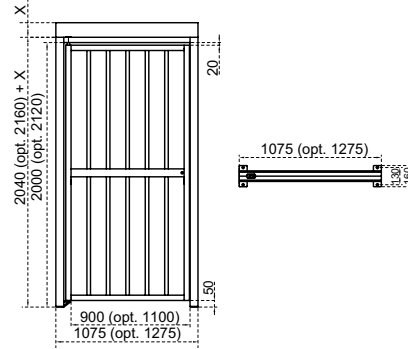

Ölçüler (mm)

Teknik Özellikler

Kullanım Ortamı	İç ortam, dış ortam.		
Çalışma Yoğunluğu	%100, 7/24 kullanım.		
Gövde / Kanat Özelliği	Ana taşıyıcı kutu profiller üzerine kurulmuş gövde ile görüntü tamamlayıcı üst taclardan oluşmuştur. Kutu ve boru profillerden oluşan çerçeve içine yerleştirilmiş 90° açılabilen kanat yapısına sahiptir.		
	Farklı malzeme seçeneklerinden oluşmuş kombinasyonlar aşağıdaki tabloda mevcuttur.		
	PEGA 100	PEGA 100-25	PEGA 100-100
Gövde	Sıcak daldırma galvanizli çelik üzeri elektrostatik toz boyalı	Sıcak daldırma galvanizli çelik üzeri elektrostatik toz boyalı	304 kalite paslanmaz çelik (ops. 316 kalite)
Kanat	Sıcak daldırma galvanizli çelik üzeri elektrostatik toz boyalı	304 kalite paslanmaz çelik (ops. 316 kalite)*	304 kalite paslanmaz çelik (ops. 316 kalite)*
	(*) Yüzeysel işlemi : Satine zımpara desenli (ops. paslanmaz çelik üzeri elektrostatik toz boyalı)		
Enerji	Çalışma Voltajı : Standart model enerjisizdir (ops. elektromanyetik kilit için 24 V DC).		
Çalışma Modu	Tek yönlü olarak (saat yönü veya saat yönü tersi) çalışmaktadır. İtme gücü ile 90° açılıp kapanabilen kanat.		
Çalışma Sistemi	Mekanik manuel hareket. Standart olarak manuel kilitli.		
Acil Durum Modu	Standart modellerde kilit elle açılarak giriş ve çıkışta geçiş koridoru oluşturulur. Elektromanyetik kilit opsiyonuyla; kanat serbest kalarak giriş ve çıkışta geçiş koridoru oluşturur, yangın ikaz vb. sistemlerle uyumlu çalışır. Acil durum sona erdiğinde sistem normal çalışma moduna döner (hidrolik kapı kapatıcı varsa).		
Enerji Kesintisi Durumu	Kilit devre dışı kalır, kanat el ile itilerek serbest geçiş koridoru oluşturur.		
Ağırlık	~60 kg		
Opsiyonel Özellikler ve Aksesuarlar	Kablosuz uzaktan kumanda (alıcı-verici, elektromanyetik kilit ilavesi varsa), manuel kumanda (elektromanyetik kilit ilavesi varsa), elektromanyetik kilit, 316 kalite paslanmaz çelik, 2120 mm net geçiş yüksekliği, 900-1100 mm net geçiş genişliği, LED durum indikatörü (elektromanyetik kilit ilavesi varsa), hidrolik kapı kapatıcı, farklı renk seçenekleri vb.		