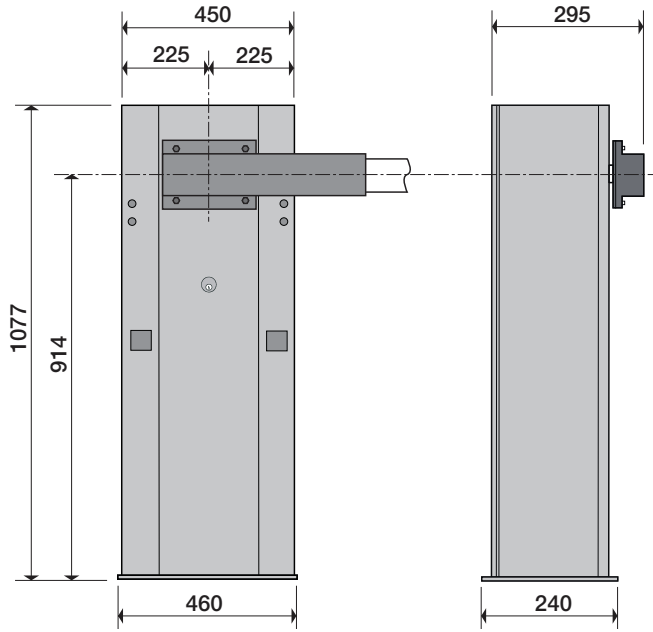

G6000T KOLLU BARIYER

(max. 6.5 m kol uzunluđu)

CAME  ÖZAK

TEKNİK ÖZELLİKLER

Ölçüler (mm)

* Farklı ebatlar opsiyonel olarak sunulmaktadır.

Teknik Özellikler

Gövde Ölçüleri	450 x 232 x 1077 (yükseklik) mm
Gövde Malzemesi - Finish	Galvaniz kaplı çelik - elektrostatik toz boyalı
Gövde Rengi	Kavuniçi (RAL 1028)
Gövde İçi Erişim	Gövde üstünde kilitle kapak ile
Net Kol Uzunluđu	6.5 m'ye kadar
Kol Malzemesi	Alüminyum
Kol Rengi	Beyaz (RAL 9010) - elektrostatik toz boyalı

G6000T KOLLU BARIYER

(max. 6.5 m kol uzunluđu)

CAME  **ÖZAK**
TEKNİK ÖZELLİKLER

Güç Kaynađı	230 V AC 60/50 Hz. (\pm %10)
Güç Sarfiyatı	300 W
Akım	15A
Çalıřma Őekli	Elektromekanik
Kurulum Yönü	Sađ - sol ayarlanabilir.
Çalıřma Hızı	4 - 8 sn.
Manuel Kontrol	Anahtarla kilit bořa alınıp serbest bırakılır.
Çalıřma Isısı	-20°C / +55°C (Ops. -50°C ısı pozitifleme ile), %95 yođuřmasız.
IP Derecesi	IP54, dıř ortam kullanımına uygun.
Net Ađırlık	~72 kg (kol hariç)
Opsiyonel Özellikler ve Aksesuarlar	Emniyet sensörü (fotosel, montaj aparatları dahil), loop dedektör, flařör indikatör (montaj aparatları dahil), kol üzeri lamba, trafik lambası (Ø200/300 mm, kırmızı - yeřil LED, 304 kalite paslanmaz çelik üzeri elektrostatik toz boyalı gövde), trafik lambası diređi (sıcak daldırma galvaniz üzeri elektrostatik toz boyalı), kol karřılık diređi (5,0 m'den uzun kollar için zorunlu), destek ayađı (5,0 m'ye kadar kollar için), kırılan kol, kol altı perde (2 m'lik modüller halinde), kol için lastik fitil, kablosuz uzaktan kumanda alıcı + verici, harici butonlar, kol için kırmızı reflektif etiket (24'lü paket), anten ve kablosu, ısı pozitifleyici (elektronik komponentler için).